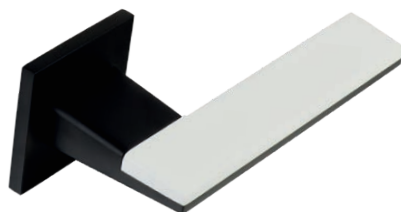

Новинки коллекции
QUADRO на тонкой розетке

GRANE Q560 BLACK

GRANE Q560 NICKEL

HOME Q532 BLACK

M-WAY Q519 BLACK

Материал:
сплав ZAM

Новинки коллекции
SPACEINNOVATION

SPACER S-524 BLACK

PIEZA S-565 WHITE

PIEZA S-565 BLACK