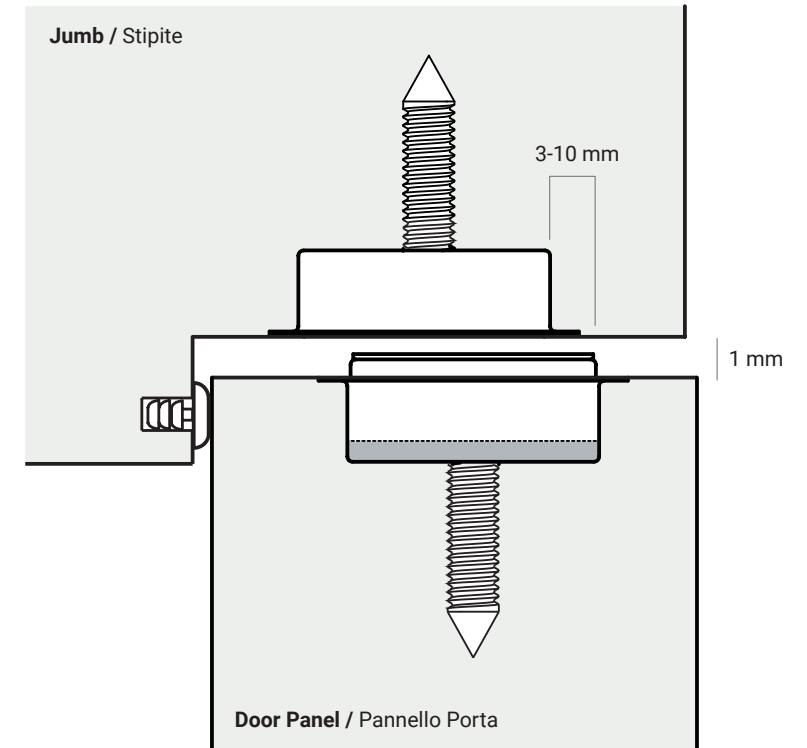

Standard installation

Installazione standard