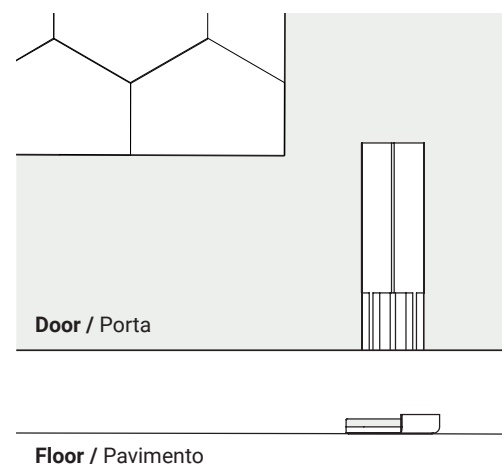

MODELLO 1
Cod.160901

Concealed magnetic door stopper
Fermaporte magnetico invisibile

Finish
Magnet: polished chrome
Base: white zinc
Finitura
Magnete: cromo lucido
Base: zincato bianco

Floor mounted base with self-adhesive fixing
Base applicabile a pavimento con biadesivo

Minimum gap (door-floor) 5 mm
Maximum gap (door-floor) 14 mm
Distanza min. (porta-pavimento) 5 mm
Distanza max. (porta-pavimento) 14 mm

It is highly recommended to install Stoppino Open body in the door wooden frame to ensure a proper functioning.
Si consiglia l'applicazione di Stoppino Open nel telaio della porta per un corretto funzionamento.