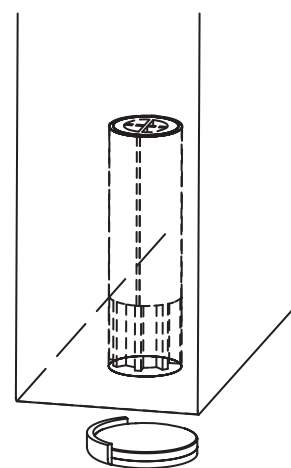

MODELLO 1
Cod.160901

Concealed magnetic door stopper
Fermaporte magnetico invisibile

Finish
Magnet: polished chrome
Base: white zinc
Finitura
Magnete: cromo lucido
Base: zincato bianco

Floor mounted base with self-adhesive fixing
Base applicabile a pavimento con biadesivo

Minimum gap (door-floor) 5 mm
Maximum gap (door-floor) 14 mm
Distanza min. (porta-pavimento) 5 mm
Distanza max. (porta-pavimento) 14 mm

It is highly recommended to install Stoppino Open body in the door wooden frame to ensure a proper functioning.
Si consiglia l'applicazione di Stoppino Open nel telaio della porta per un corretto funzionamento.