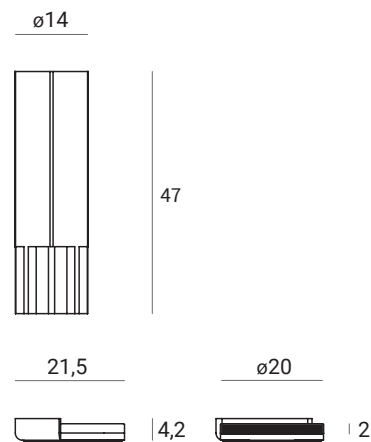

MODELLO 1
Cod.160901

Concealed magnetic door stopper
Fermaporte magnetico invisibile

Finish
Magnet: polished chrome
Base: white zinc
Finitura
Magnete: cromo lucido
Base: zincato bianco

Floor mounted base with self-adhesive fixing
Base applicabile a pavimento con biadesivo

Minimum gap (door-floor) 5 mm
Maximum gap (door-floor) 14 mm
Distanza min. (porta-pavimento) 5 mm
Distanza max. (porta-pavimento) 14 mm

It is highly recommended to install Stoppino Open body in the door wooden frame to ensure a proper functioning.
Si consiglia l'applicazione di Stoppino Open nel telaio della porta per un corretto funzionamento.