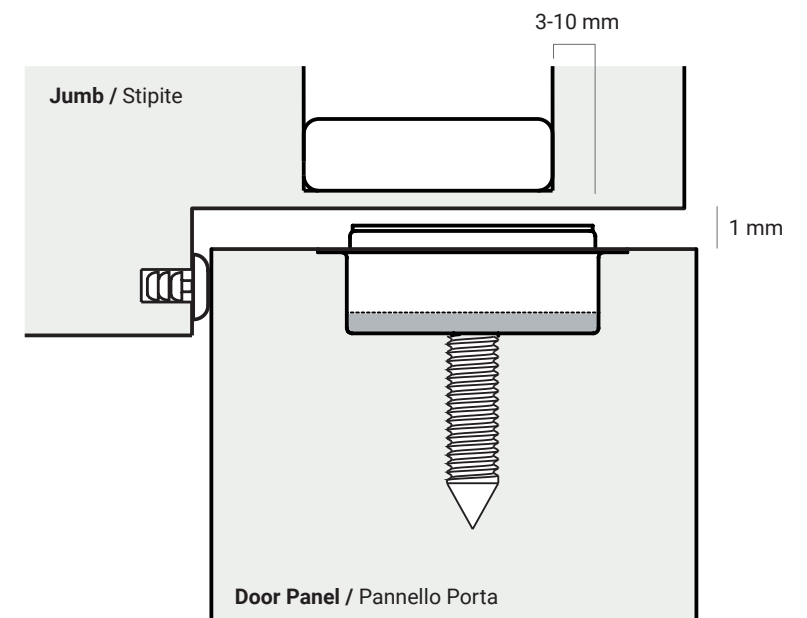

Per garantire una corretta attrazione:

- Mantenere una distanza minima di 1mm tra i magneti
- Utilizzare i distanziatori forniti per regolare la forza di attrazione
- Installare il magnete nella porta e nel telaio disassati di circa 10 mm

Standard installation

Installazione standard

Concealed installation

Installazione a scomparsa

STOPPINO OPEN

Stoppino Open is a concealed magnetic door-stopper developed for interior doors. It prevents the door from opening too far and damaging nearby wall or furniture or slamming because of the wind.