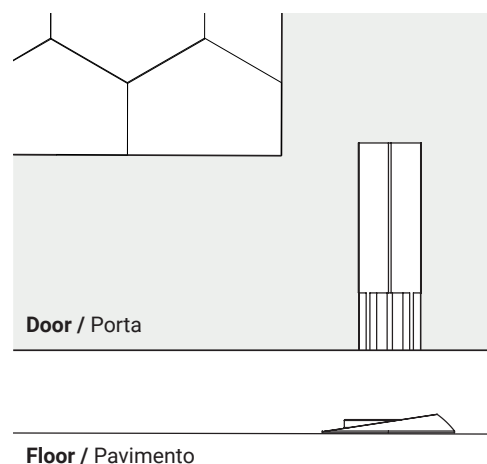

MODELLO 2
Cod.160902

Concealed magnetic door stopper
Fermaporte magnetico invisibile

Finish
Magnet: polished chrome
Base: matt grey, black, white
Finitura
Magnete: cromo lucido
Base: grigio opaco, nero, bianco

Floor mounted base with screw or self-adhesive fixing
Base applicabile a pavimento con vite o biadesivo

Minimum gap (door-floor) 5 mm
Maximum gap (door-floor) 14 mm
Distanza min. (porta-pavimento) 5 mm
Distanza max. (porta-pavimento) 14 mm

It is highly recommended to install Stoppino Open body in the door wooden frame to ensure a proper functioning.
Si consiglia l'applicazione di Stoppino Open nel telaio della porta per un corretto funzionamento.