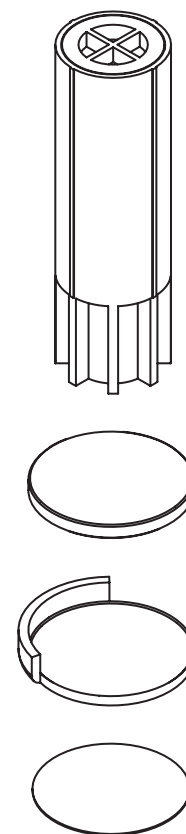

The application of StoppinoOpen with self-adhesive fixing is suitable for floor heating systems or where it is not possible to drill the floor. The self-adhesive is tested for environments with high humidity or temperature.

Stoppino Open è un fermaporte magnetico a pavimento estremamente minimalista sviluppato per porte da interno. Il suo utilizzo evita che la porta sbatta a causa di improvvisi colpi di vento o che possa urtare pareti o mobili in prossimità di quest'ultima.

StoppinoOpen si compone di tre elementi: un corpo che viene inserito nel telaio della porta e una base con magnete per il pavimento.

StoppinoOpen è disponibile in due versioni:

- Il modello 1 ha una base applicabile a pavimento tramite biadesivo, soluzione poco invasiva per il pavimento e che si caratterizza da un limitato impatto visivo.
- Il modello 2 ha una base applicabile a pavimento tramite biadesivo oppure tramite vite. La base è liberamente calpestabile grazie al suo specifico design.

L'applicazione di StoppinoOpen con biadesivo è ideale per ambienti con riscaldamento a pavimento o dove non è possibile effettuare fori. Il biadesivo è testato per resistere a situazioni con elevata umidità o temperatura.

MODELLO 1 Cod.160901

*patented
*brevettato