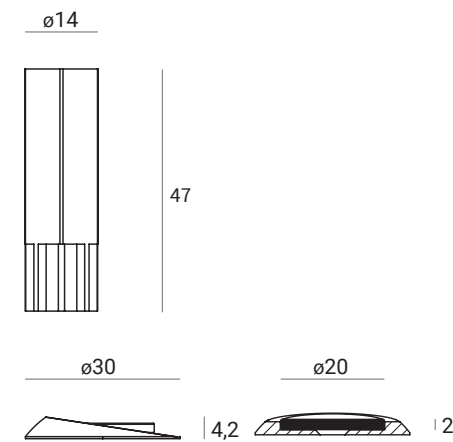

MODELLO 2
Cod.160902

Concealed magnetic door stopper
Fermaporte magnetico invisibile

Finish
Magnet: polished chrome
Base: matt grey, black, white
Finitura
Magnete: cromo lucido
Base: grigio opaco, nero, bianco

Floor mounted base with screw or self-adhesive fixing
Base applicabile a pavimento con vite o biadesivo

Minimum gap (door-floor) 5 mm
Maximum gap (door-floor) 14 mm
Distanza min. (porta-pavimento) 5 mm
Distanza max. (porta-pavimento) 14 mm

It is highly recommended to install Stoppino Open body in the door wooden frame to ensure a proper functioning.
Si consiglia l'applicazione di Stoppino Open nel telaio della porta per un corretto funzionamento.