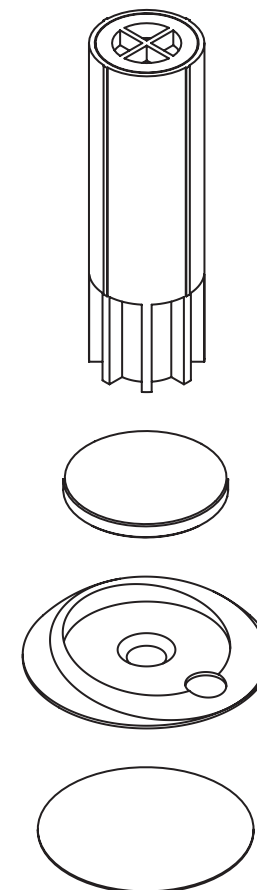

MODELLO 2 Cod.160902

Stoppino Open is a mechanical door-stopper with magnets.

- Concealed on the door
- Walkable
- No holes in the floor required
- Patented

Stoppino Open è un sistema meccanico con applicazione magnetica di fermo per porte.

- Invisibile sulla porta
- Calpestabile
- Senza fori nel pavimento
- Brevettato