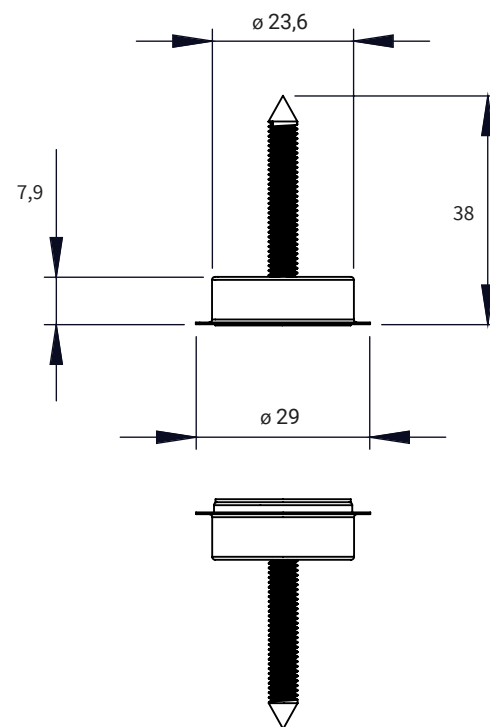

Magnetic closing system

Sistema di chiusura magnetico

Cod. 160903

Finish satin chrome

Finitura cromo satinato

To guarantee a correct attraction:

- Keep a minimum distance of 1 mm between magnets
- Use the power adjustment packers to regulate the strength
- Install the magnet in the door and the one the frame about 10 mm off-set

Per garantire una corretta attrazione:

- Mantenere una distanza minima di 1mm tra i magneti
- Utilizzare i distanziatori forniti per regolare la forza di attrazione
- Installare il magnete nella porta e nel telaio disassati di circa 10 mm