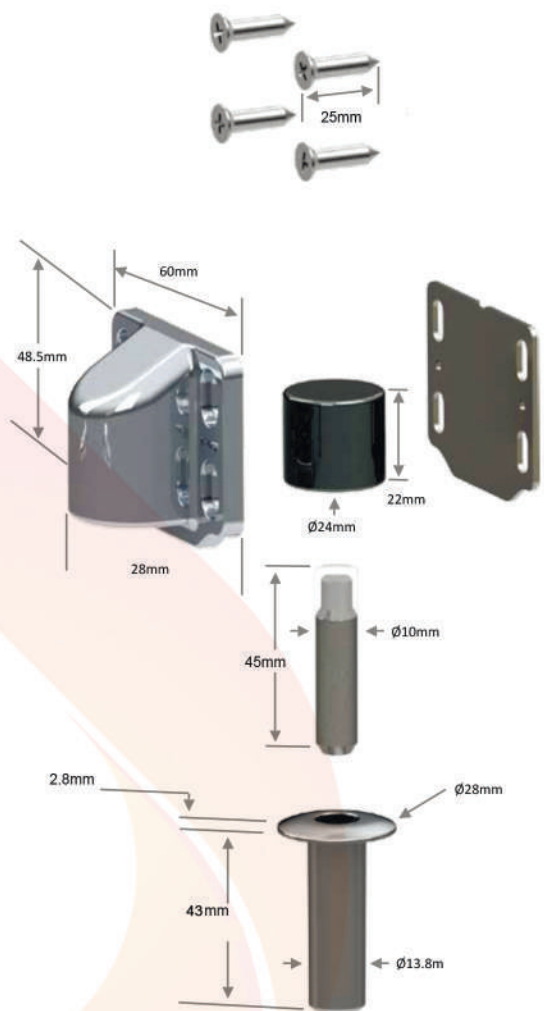

ИННОВАЦИИ И СТИЛЬ

СПЕЦИФИКАЦИЯ

Магнитный дверной стопор скрытого монтажа с функцией удержания-открытия.

Дверная система Fantom обеспечивает высококачественное инновационное решение для всех типов дверей.

Штифт для скрытого монтажа, позволяет добиться желаемого результата фиксации полотна сохраняя современный дизайн.

Технология скрытого неодимового магнита обеспечивает исключительную механическую функциональность.

- Подходит для различных крепежных мест внутри двери.
- Возможна установка в широком диапазоне толщин дверей (не менее 35 мм).
- Может быть закреплен на большинстве напольных покрытий.
- Простая и быстрая установка.
- Инновационный дизайн.
- Устраняет опасность, связанную с обычными дверными ограничителями.
- Легко чистить вокруг.
- Не требует обслуживания.
- Современный, обтекаемый вид.