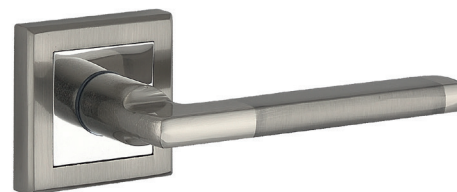

ESOUR[®]

КОЛЛЕКЦИЯ ДВЕРНЫХ РУЧЕК
НА КРУГЛОЙ РОЗЕТКЕ

EURO/FIN E-15-01
MAT.CHROME/P.CHROME

Матовый хром

EURO/FIN E-10-01
MAT.CHROME

Матовый хром

EURO/FIN E-14-01
MAT.CHROME

Матовый хром

EURO/FIN E-13-01
MAT.CHROME

Матовый хром

**КОЛЛЕКЦИЯ ДВЕРНЫХ РУЧЕК
НА КРУГЛОЙ РОЗЕТКЕ****EURO/FIN WC-01
MAT.CHROME**

Матовый хром

**EURO-FIN SC-01
MAT.CHROME**

Матовый хром

**SPINDLE 5mm**

Стержень 5мм с адаптерами на 6мм.
Предназначен для замены стержня 6мм
в стандартных сантехнических WC-завертках
(для возможности установки завертки с
защёлкой финского стандарта, тип 2014).

УНИВЕРСАЛЬНЫЙ СТАНДАРТ КРЕПЛЕНИЯ

**ФИНСКИЙ СТАНДАРТ
крепления врезных
механизмов FIN типа
(2014, 2018 и др.)**

**ЕВРО СТАНДАРТ
крепления стандартных
врезных механизмов**

**РУЧКИ НА КРУГЛОЙ РОЗЕТКЕ
СОВМЕСТИМЫ СО ВСЕМИ
СТАНДАРТАМИ И ТИПАМИ
ВРЕЗНЫХ ДВЕРНЫХ МЕХАНИЗМОВ**

КОЛЛЕКЦИЯ ДВЕРНЫХ РУЧЕК
НА КВАДРАТНОЙ РОЗЕТКЕ

ANNA E-17-15
CHROME/S.CHROME

Хром/Матовый хром

DIANA E-12-15
S.CHROME

Матовый хром

VALENTINA E-08-15
CHROME/S.CHROME

Хром/Матовый хром

КОЛЛЕКЦИЯ ДВЕРНЫХ РУЧЕК
НА КВАДРАТНОЙ РОЗЕТКЕ