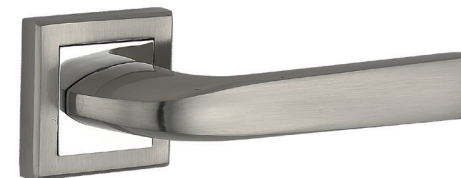

ESOUR[®]

КОЛЛЕКЦИЯ ДВЕРНЫХ РУЧЕК
НА КРУГЛОЙ РОЗЕТКЕ

EURO/FIN E-15-01
MAT.CHROME/P.CHROME

Матовый хром

EURO/FIN E-10-01
MAT.CHROME

Матовый хром

EURO/FIN E-14-01
MAT.CHROME

Матовый хром

EURO/FIN E-13-01
MAT.CHROME

Матовый хром

**КОЛЛЕКЦИЯ ДВЕРНЫХ РУЧЕК
НА КРУГЛОЙ РОЗЕТКЕ****EURO/FIN WC-01
MAT.CHROME**

Матовый хром

**EURO-FIN SC-01
MAT.CHROME**

Матовый хром

**SPINDLE 5mm**

Стержень 5мм с адаптерами на 6мм.
Предназначен для замены стержня 6мм
в стандартных сантехнических WC-завертках
(для возможности установки завертки с
защёлкой финского стандарта, тип 2014).

УНИВЕРСАЛЬНЫЙ СТАНДАРТ КРЕПЛЕНИЯ

**ФИНСКИЙ СТАНДАРТ
крепления врезных
механизмов FIN типа
(2014, 2018 и др.)**

**ЕВРО СТАНДАРТ
крепления стандартных
врезных механизмов**

**РУЧКИ НА КРУГЛОЙ РОЗЕТКЕ
СОВМЕСТИМЫ СО ВСЕМИ
СТАНДАРТАМИ И ТИПАМИ
ВРЕЗНЫХ ДВЕРНЫХ МЕХАНИЗМОВ**

КОЛЛЕКЦИЯ ДВЕРНЫХ РУЧЕК
НА КВАДРАТНОЙ РОЗЕТКЕ

ANNA E-17-15
CHROME/S.CHROME

Хром/Матовый хром

DIANA E-12-15
S.CHROME

Матовый хром

VALENTINA E-08-15
CHROME/S.CHROME

Хром/Матовый хром

КОЛЛЕКЦИЯ ДВЕРНЫХ РУЧЕК
НА КВАДРАТНОЙ РОЗЕТКЕ