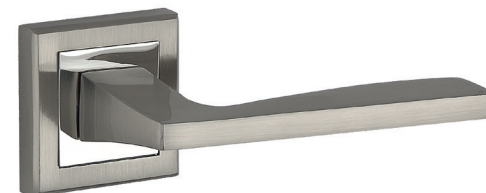

**MARIKA E-04-15
S.CHROME**

Матовый хром