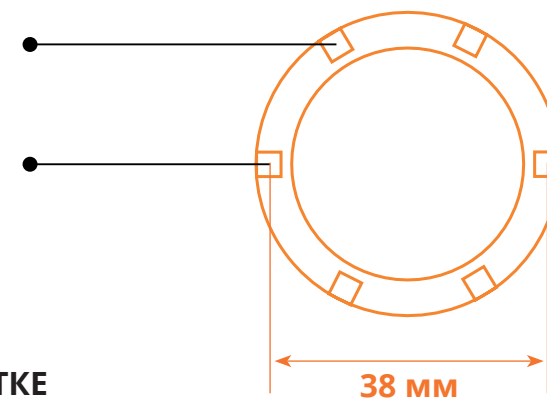

EURO/FIN E-13-01
MAT.CHROME

Матовый хром

**КОЛЛЕКЦИЯ ДВЕРНЫХ РУЧЕК
НА КРУГЛОЙ РОЗЕТКЕ****EURO/FIN WC-01
MAT.CHROME**

Матовый хром

**EURO-FIN SC-01
MAT.CHROME**

Матовый хром

**SPINDLE 5mm**

Стержень 5мм с адаптерами на 6мм.
Предназначен для замены стержня 6мм
в стандартных сантехнических WC-завертках
(для возможности установки завертки с
защёлкой финского стандарта, тип 2014).

УНИВЕРСАЛЬНЫЙ СТАНДАРТ КРЕПЛЕНИЯ

**ФИНСКИЙ СТАНДАРТ
крепления врезных
механизмов FIN типа
(2014, 2018 и др.)**

**ЕВРО СТАНДАРТ
крепления стандартных
врезных механизмов**

**РУЧКИ НА КРУГЛОЙ РОЗЕТКЕ
СОВМЕСТИМЫ СО ВСЕМИ
СТАНДАРТАМИ И ТИПАМИ
ВРЕЗНЫХ ДВЕРНЫХ МЕХАНИЗМОВ**