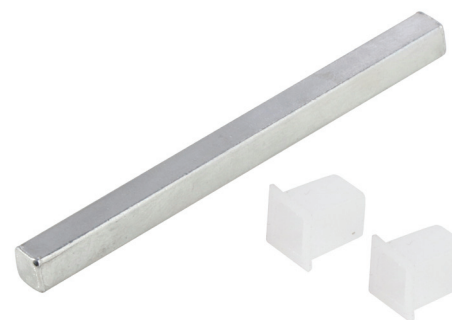

ESOUR[®]

КОЛЛЕКЦИЯ ДВЕРНЫХ РУЧЕК
НА КРУГЛОЙ РОЗЕТКЕ

EURO/FIN E-15-01
MAT.CHROME/P.CHROME

Матовый хром

EURO/FIN E-10-01
MAT.CHROME

Матовый хром

EURO/FIN E-14-01
MAT.CHROME

Матовый хром

EURO/FIN E-13-01
MAT.CHROME

Матовый хром

**КОЛЛЕКЦИЯ ДВЕРНЫХ РУЧЕК
НА КРУГЛОЙ РОЗЕТКЕ****EURO/FIN WC-01
MAT.CHROME**

Матовый хром

**EURO-FIN SC-01
MAT.CHROME**

Матовый хром

**SPINDLE 5mm**

Стержень 5мм с адаптерами на 6мм.
Предназначен для замены стержня 6мм
в стандартных сантехнических WC-завертках
(для возможности установки завертки с
защёлкой финского стандарта, тип 2014).

УНИВЕРСАЛЬНЫЙ СТАНДАРТ КРЕПЛЕНИЯ

**ФИНСКИЙ СТАНДАРТ
крепления врезных
механизмов FIN типа
(2014, 2018 и др.)**

**ЕВРО СТАНДАРТ
крепления стандартных
врезных механизмов**

**РУЧКИ НА КРУГЛОЙ РОЗЕТКЕ
СОВМЕСТИМЫ СО ВСЕМИ
СТАНДАРТАМИ И ТИПАМИ
ВРЕЗНЫХ ДВЕРНЫХ МЕХАНИЗМОВ**